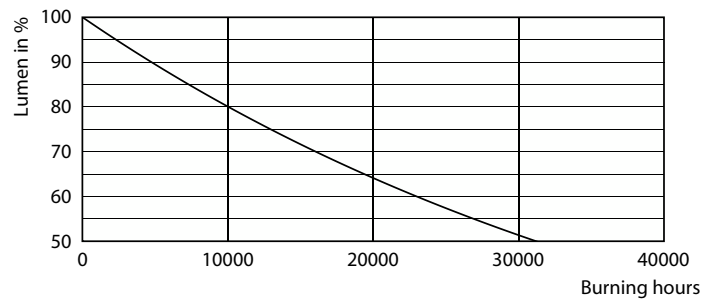

Lumen Maintenance Diagram - CorePro lustre ND 7-60W E27 827 P48 FR