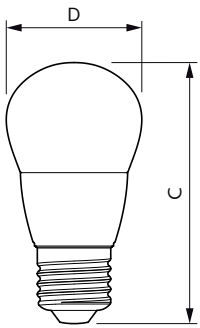

Dati del prodotto

Informazioni generali	
Attacco	E27
Durata nominale	15.000 ore
Ciclo di commutazione on/off	50.000
Lighting Technology	LED
Riferimento per la misurazione del flusso	Sphere
Marchio CE	Sì
Conformità a RoHS EU	Sì
Dati tecnici di illuminazione	
Codice colore	827 [CCT of 2700K]
Flusso luminoso	806 lm
Designazione colore	Bianco caldo (WW)
Temperatura del colore correlata	2700 K
Efficienza luminosa (specificata) (Nom)	115,00 lm/W
Uniformità del colore	<6
Indice di resa cromatica (CRI)	80
LLMF a fine durata vita nominale (Nom)	70 %

CorePro LEDcandle

Temperatura

Temp. massima involucri (Nom)	83 °C
-------------------------------	-------

Controlli e dimmerazione

Dimmerabile	No
-------------	----

Meccanica e corpo

Finitura lampadina	Smerigliata
Forma lampadina	P48 [P 48 mm]

Disegno tecnico

Product	D	C
CorePro lustre ND 7-60W E27 827 P48 FR	48 mm	95 mm

Fotometrie

Light Distribution Diagram - CorePro lustre ND 7-60W E27 827 P48 FR

Spectral Power Distribution Colour - CorePro lustre ND 7-60W E27 827 P48 FR