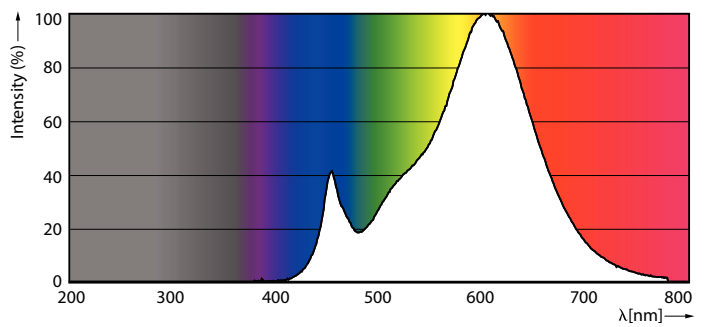

Dati del prodotto

Informazioni generali	
Attacco	E27
Durata nominale	15.000 ore
Ciclo di commutazione on/off	50.000
Lighting Technology	LED
Riferimento per la misurazione del flusso	Sphere
Marchio CE	Sì
Conformità a RoHS EU	Sì
Dati tecnici di illuminazione	
Codice colore	827 [CCT of 2700K]
Flusso luminoso	806 lm
Designazione colore	Bianco caldo (WW)
Temperatura del colore correlata	2700 K
Efficienza luminosa (specificata) (Nom)	115,00 lm/W
Uniformità del colore	<6
Indice di resa cromatica (CRI)	80
LLMF a fine durata vita nominale (Nom)	70 %

Disegno tecnico

Product	D	C
CorePro lustre ND 7-60W E27 827 P48 FR	48 mm	95 mm

Fotometrie

Light Distribution Diagram - CorePro lustre ND 7-60W E27 827 P48 FR

Spectral Power Distribution Colour - CorePro lustre ND 7-60W E27 827 P48 FR