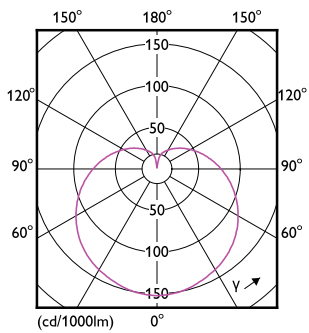

Dati del prodotto

Informazioni generali	
Attacco	E27
Durata nominale	15.000 ore
Ciclo di commutazione on/off	50.000
Lighting Technology	LED
Riferimento per la misurazione del flusso	Sphere
Marchio CE	Sì
Conformità a RoHS EU	Sì
Dati tecnici di illuminazione	
Codice colore	827 [CCT of 2700K]
Flusso luminoso	806 lm
Designazione colore	Bianco caldo (WW)
Temperatura del colore correlata	2700 K
Efficienza luminosa (specificata) (Nom)	115,00 lm/W
Uniformità del colore	<6
Indice di resa cromatica (CRI)	80
LLMF a fine durata vita nominale (Nom)	70 %

CorePro LEDcandle

Temperatura

Temp. massima involucri (Nom)	83 °C
-------------------------------	-------

Controlli e dimmerazione

Dimmerabile	No
-------------	----

Meccanica e corpo

Finitura lampadina	Smerigliata
Forma lampadina	P48 [P 48 mm]

Approvazione e applicazione

Classe di efficienza energetica	E
Consumo energetico kWh/1000 h	7 kWh
Numero di registrazione EPREL	453213
EyeComfort	Si

Dati del prodotto

Nome prodotto ordine	CorePro lustre ND 7-60W E27 827 P48 FR
Nome completo prodotto	CorePro lustre ND 7-60W E27 827 P48 FR
Full EOC	871951431302600
Descrizione codice locale	CORELUS60G2
Codice d'ordine	31302600
Codice materiale (12NC)	929002973002
Codice locale	CORELUS60G2
Numeratore SAP - Quantità per confezione	1
EAN/UPC - Prodotto/scatola	8719514313026
Numeratore - Confezioni per scatola esterna	10
EAN/UPC - Case	8719514313033

Disegno tecnico

Product	D	C
CorePro lustre ND 7-60W E27 827 P48 FR	48 mm	95 mm

Fotometrie

Light Distribution Diagram - CorePro lustre ND 7-60W E27 827 P48 FR

Spectral Power Distribution Colour - CorePro lustre ND 7-60W E27 827 P48 FR