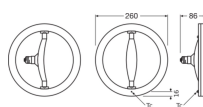

Scheda tecnica Osram Circolux LED E27 Ghiaccio 14.5W
1521lm - 827 Bianco Molto Caldo | Sostitutiva 100W

[Visualizza il prodotto](#)

Dati tecnici

SKU	242635
EAN	4058075606999
Marca	Osram
Nome del fabbricante	LED CIRCOLUX 14,5W/827 230VFRE274X1 OSRAM
Quantità confezione bulk	4
Garanzia Totale di Lampadadiretta	4 anni
Classe efficienza energetica	F
Vita Media Utile (ora)	15000

Informazioni tecniche

Tecnologia	LED
Tipo di Prodotto	E27 LED
Voltaggio (V)	220-240
Dimmerabile	Non dimmerabile
Attacco	E27
Codice Colore	827 Bianco Molto Caldo
Colore della Luce (Kelvin)	2700 Bianco Molto Caldo
Indice di Resa Cromatica (Ra)	80-89 - Buona resa cromatica
Colore Chiaro	Bianco
Impostazione del Colore	Colore unico
Efficienza (Lm/W)	105

Tipo di sensore	Nessun sensore
-----------------	----------------

Info prodotto

Finitura lampada	Ghiaccio
------------------	----------

Product Serie	Circolux
---------------	----------

Dimensioni

Diametro (mm)	260
---------------	-----