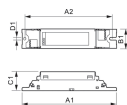

Scheda tecnica Philips HF-S 258 TL-D II 220-240V
50/60Hz

[Visualizza il prodotto](#)

Product Details

Quantità confezione bulk 12

Dati tecnici

SKU	180516
EAN	8711500999085
Marca	Philips
Nome del fabbricante	HF-S 258 TL-D II 220-240V 50/60Hz
Garanzia Totale di Lampadadiretta	1 anno